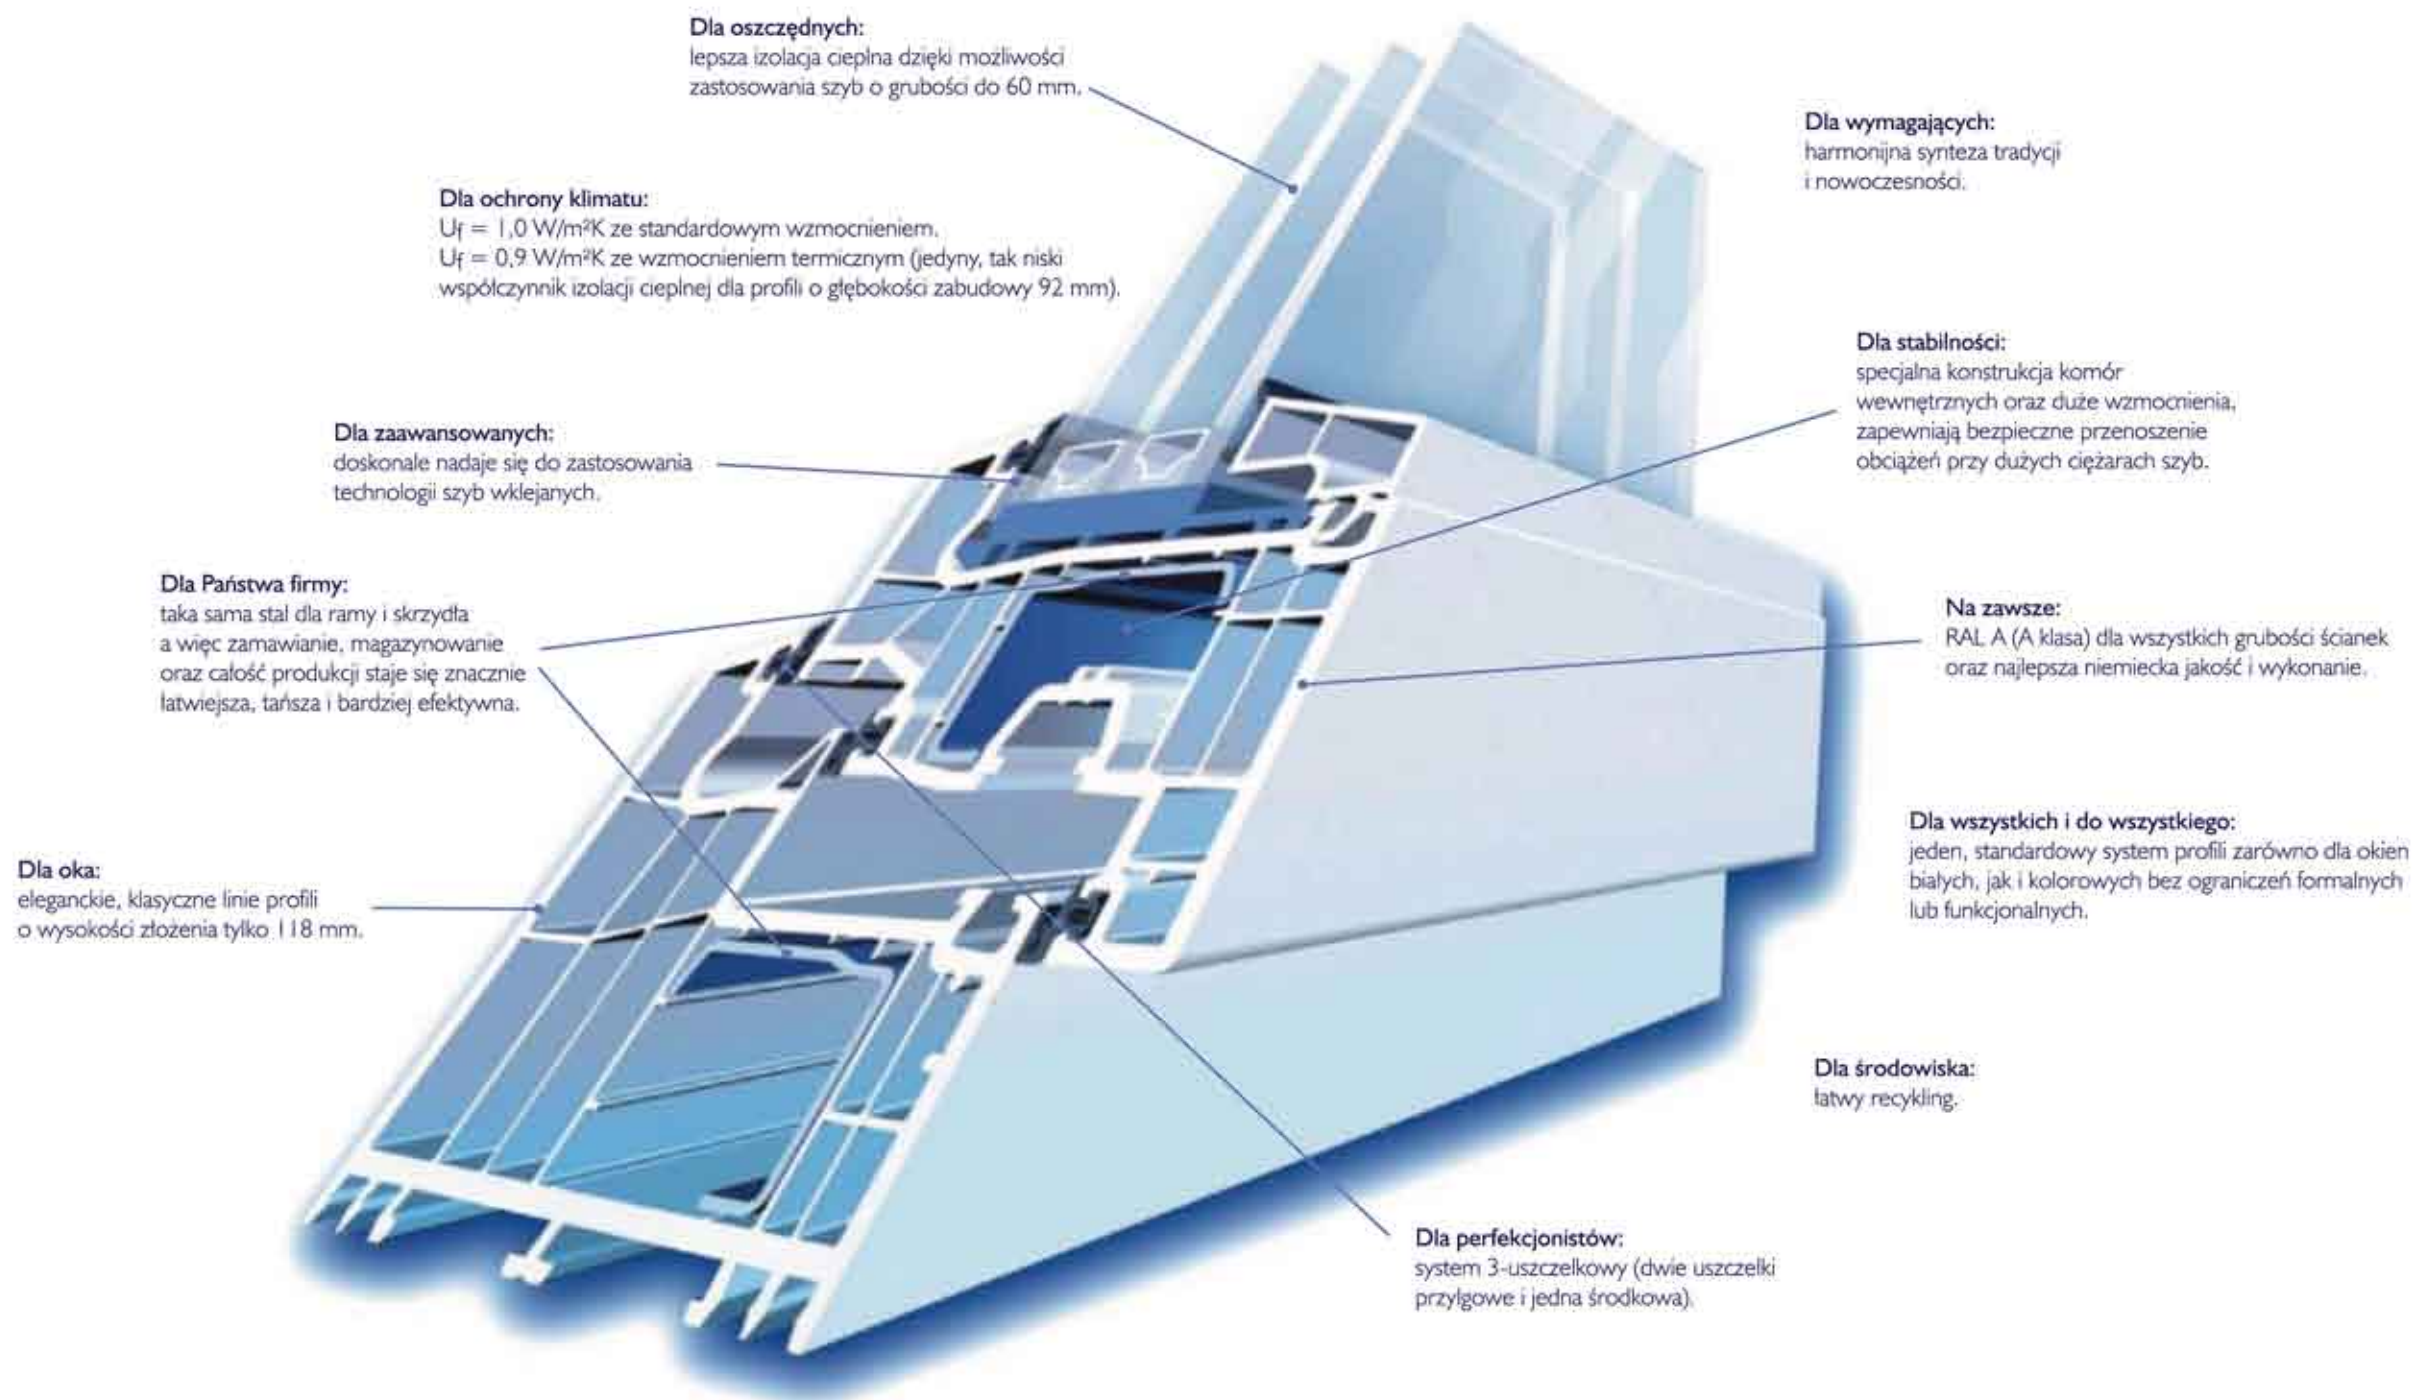

*elegancki design,
wydajna produkcja,
oszczędność energii.*

dlatego koncern Salamander Industrie-Produkte oferuje Państwu system profili nowej generacji: **bluEvolution**.

bluEvolution /// by sip

$U_f = 1.0$: ochrona klimatu, oszczędność energii, ochrona środowiska.

Nowa generacja szerokich (92 mm) profili **bluEvolution** osiąga mimo konwencjonalnej technologii, bezkonkurencyjne wartości współczynnika izolacyjności termicznej U_f i w efekcie zapewnia najlepszą izolację cieplną. Niska wysokość zabudowy oraz elegancki, klasyczny kształt, sprosta wymaganiom estetycznym każdego klienta. Już teraz **bluEvolution** wyznacza nowy kierunek rozwoju nowoczesnych systemów profili do produkcji okien przyszłości.